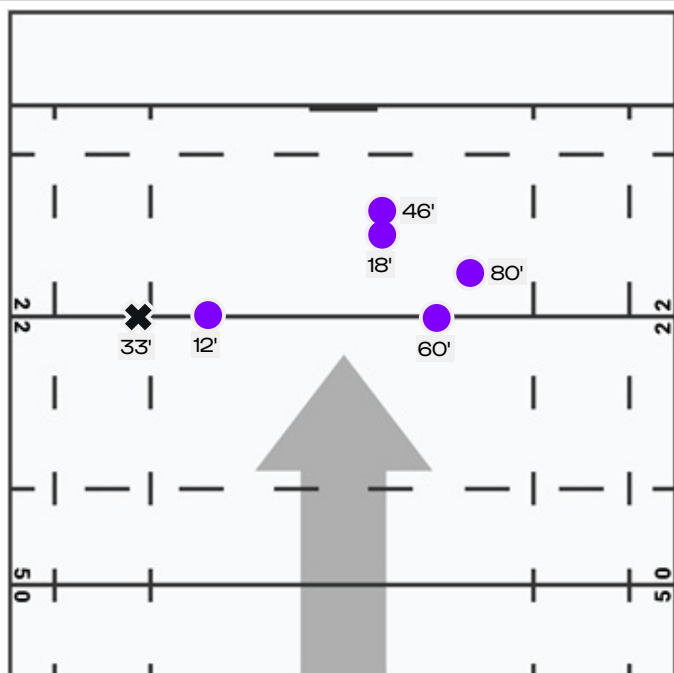

TIRS AU BUT

PAYS DE GALLES - FRANCE

PAYS DE GALLES

FRANCE

■ Réussis

■ Mauvais

Minute	Statistique	Score	Joueur
12	Transformation	7-0	Lina Queyroi
18	Transformation	14-0	Lina Queyroi
33	Transformation manquée	19-0	Lina Queyroi
46	Transformation	26-0	Lina Queyroi
60	Transformation	33-0	Lina Queyroi
80	Transformation	40-0	Morgane Bourgeois