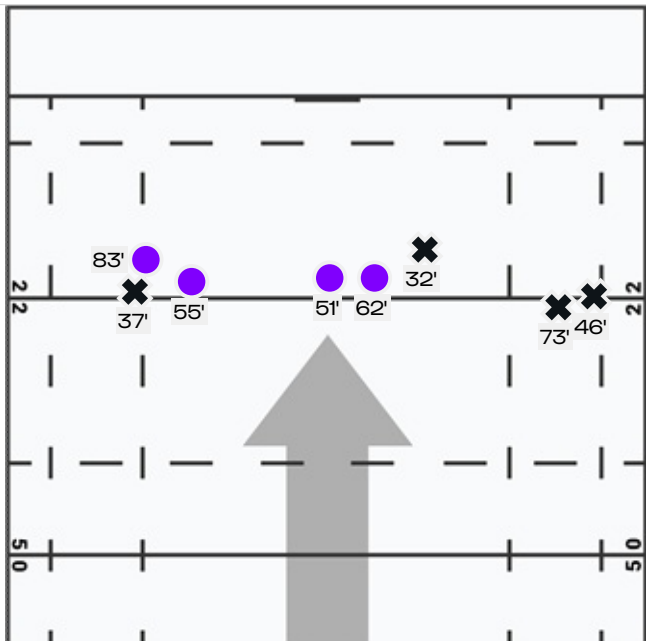

CALCI IN META

ITALIA - INGHILTERRA

ITALIA

INGHILTERRA

■ Segnati

■ Mancata

Minuti	Statistiche	Punteggio	Giocatore
32	Trasformazioni Mancata	5-0	Zoe Harrison
37	Trasformazioni Mancata	10-0	Zoe Harrison
46	Trasformazioni Mancata	15-0	Zoe Harrison
51	Trasformazioni	22-0	Zoe Harrison
55	Trasformazioni	29-0	Zoe Harrison
62	Trasformazioni	36-0	Zoe Harrison
73	Trasformazioni Mancata	41-0	Holly Aitchison
83	Trasformazioni	48-0	Holly Aitchison