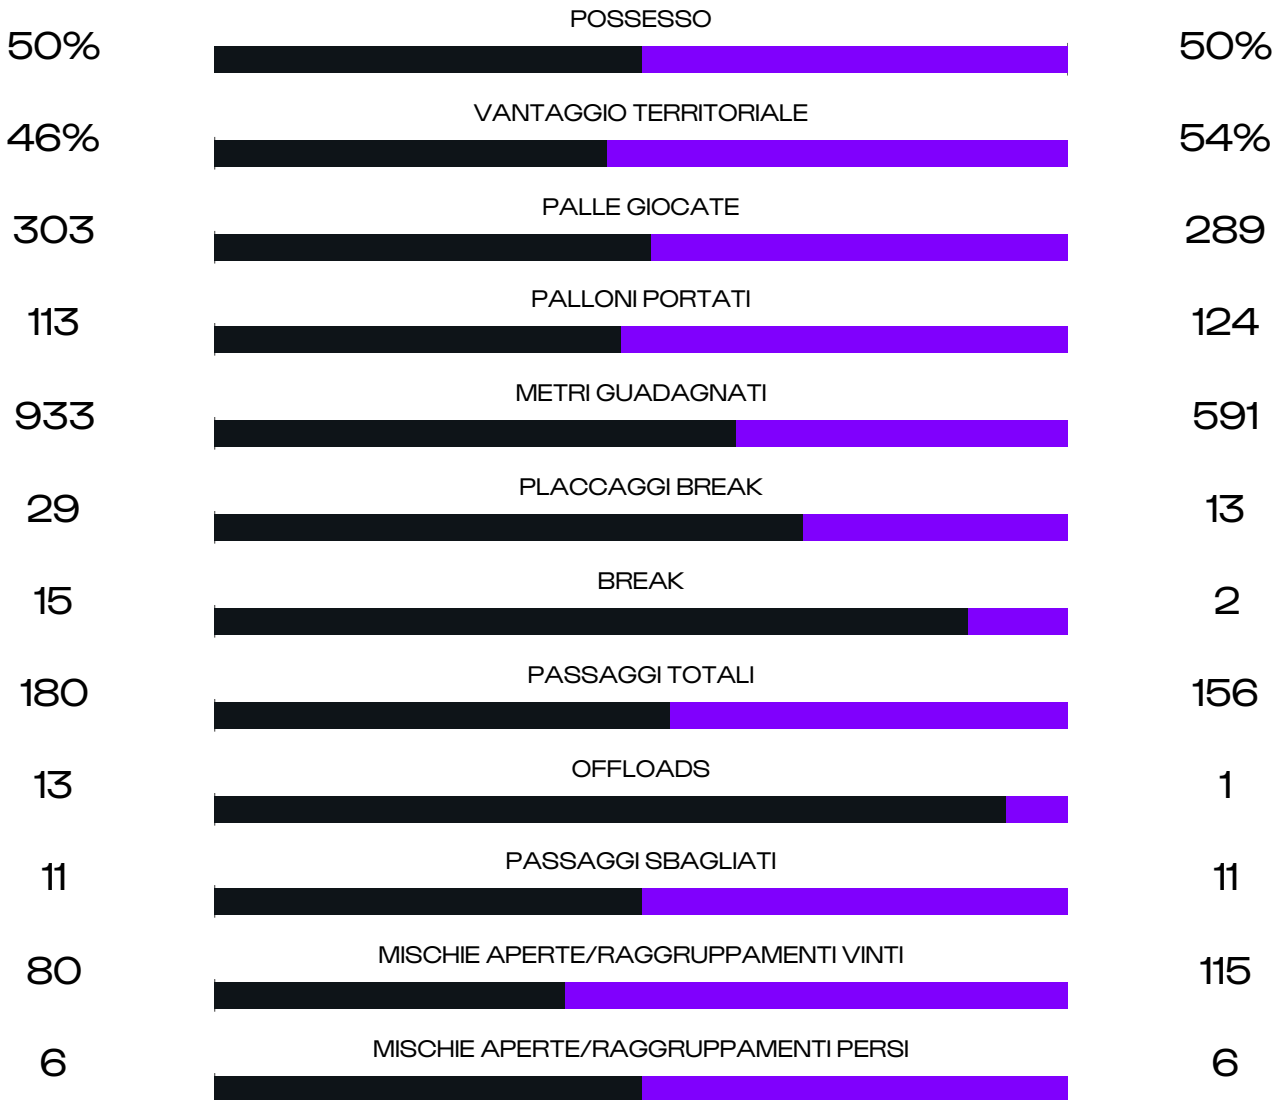

Turno 2 - 30/03/2024 - Ashton Gate

INGHILTERRA		46 - 10		GALLES

24 - 3

Maud Muir (Mete - 8') Zoe Aldcroft (Mete - 15') Holly Aitchison (Trasformazioni - 16') Hannah Botterman (Mete - 24') Holly Aitchison (Trasformazioni - 25') Lark Atkin-Davies (Mete - 42') Ellie Kildunne (Mete - 43') Abby Dow (Mete - 46') Rosie Galligan (Mete - 58') Holly Aitchison (Trasformazioni - 59') Ellie Kildunne (Mete - 62')	PUNTO	Lleucu George (Punizioni segnate - 6') Keira Bevan (Mete - 54') Lleucu George (Trasformazioni - 55')

INGHILTERRA	ATTACCO	GALLES