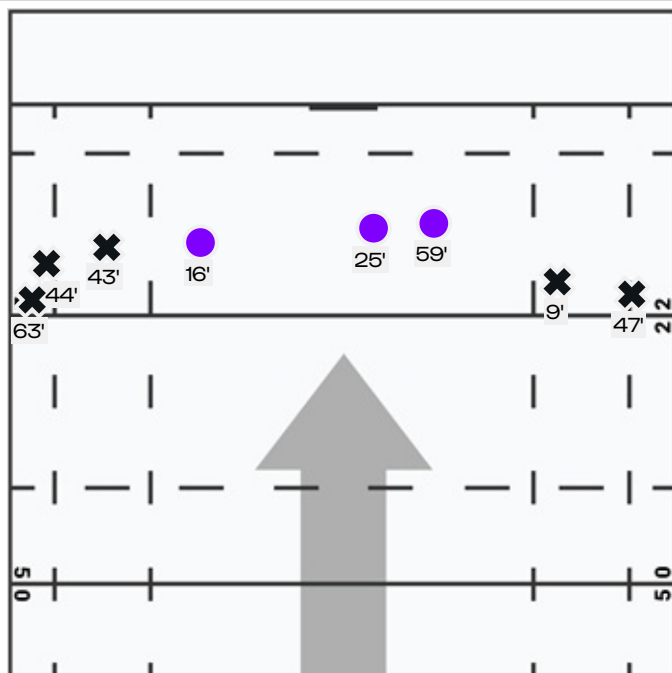

LANCEMENTS DE JEU

9	BALLONS CAPTES EN TOUCHE (PROPRES LANCERS)	13
1	BALLONS CAPTES EN TOUCHE (LANCERS ADVERSES)	6
3	BALLONS VOLES EN TOUCHE	0
9	MELEES GAGNEES	4
0	MELEES PERDUES	1

TIRS AU BUT

ANGLETERRE - PAYS DE GALLES

ANGLETERRE

Minute	Statistique	Score	Joueur
9	Transformation manquée	5-3	Holly Aitchison
16	Transformation	12-3	Holly Aitchison
25	Transformation	19-3	Holly Aitchison
43	Transformation manquée	29-3	Holly Aitchison
44	Transformation manquée	29-3	Holly Aitchison
47	Transformation manquée	34-3	Holly Aitchison
59	Transformation	41-10	Holly Aitchison
63	Transformation manquée	46-10	Holly Aitchison