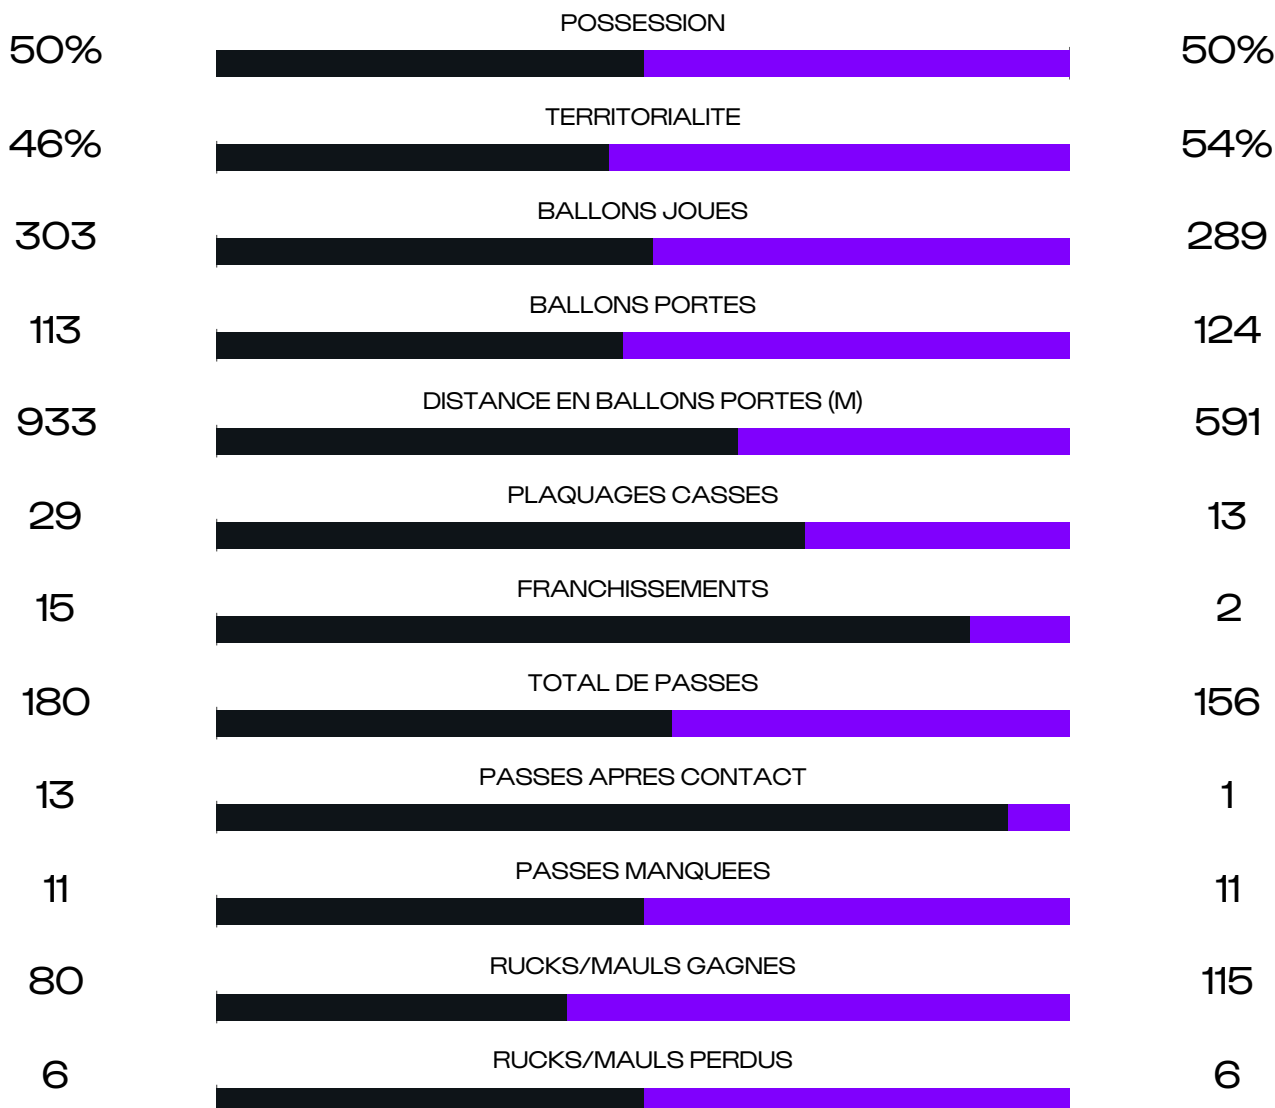

24 - 3

Maud Muir (Essai - 8')
 Zoe Aldcroft (Essai - 15')
 Holly Aitchison (Transformation - 16')
 Hannah Botterman (Essai - 24')
 Holly Aitchison (Transformation - 25')
 Lark Atkin-Davies (Essai - 42')
 Ellie Kildunne (Essai - 43')
 Abby Dow (Essai - 46')
 Rosie Galligan (Essai - 58')
 Holly Aitchison (Transformation - 59')
 Ellie Kildunne (Essai - 62')

SCORE

Lleucu George (Pénalité - 6')
 Keira Bevan (Essai - 54')
 Lleucu George (Transformation - 55')

ANGLETERRE

ATTAQUE

PAYS DE GALLES

Journée 2 - 30/03/2024 - Ashton Gate

ANGLETERRE

46 - 10