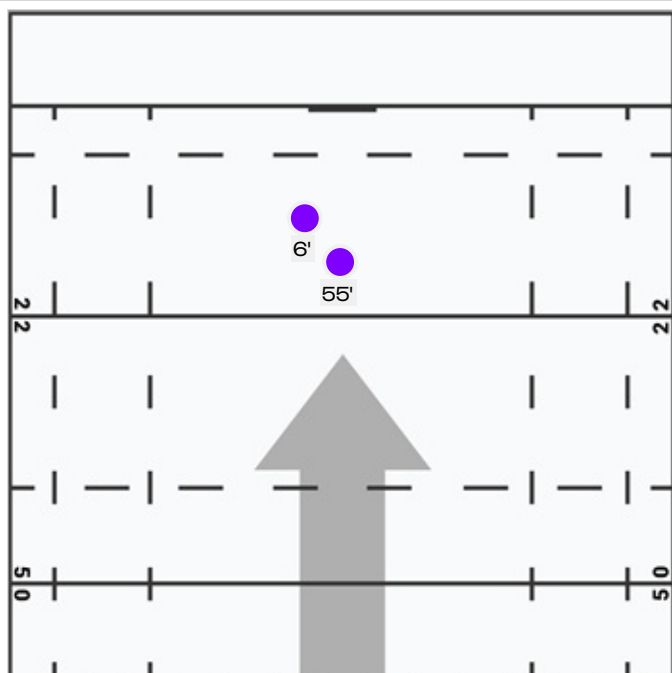

PAYS DE GALLES

Minute	Statistique	Score	Joueur
6	Pénalité	3-0	Lleucu George
55	Transformation	10-34	Lleucu George

■ Réussis

■ Mauvais