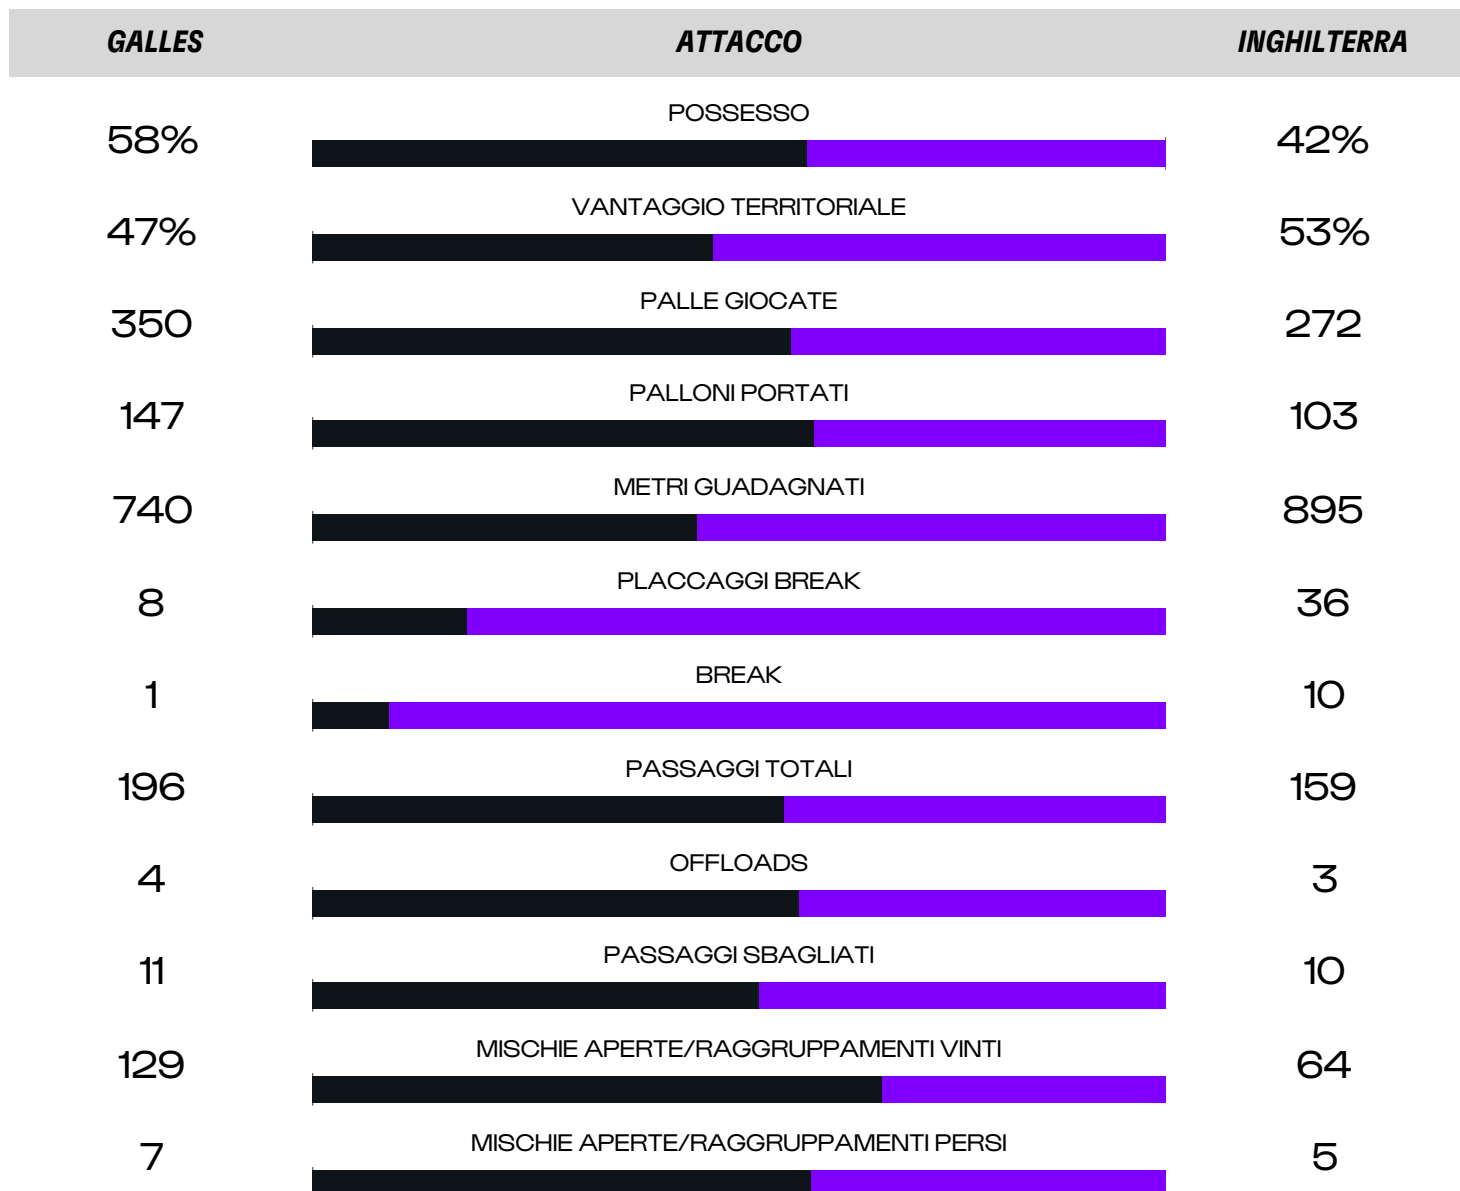

# REPORT POST-PARTITA

**GALLES - INGHILTERRA**  
**3 - 59**

**Women's Six Nations**  
**Turno 3**  
**15/04/2023**  
**Cardiff Arms Park**

Turno 3 - 15/04/2023 - Cardiff Arms Park

**GALLES**

**3 - 59**

**INGHILTERRA**

3 - 19

Keira Bevan (Punizioni segnate - 15')

**PUNTO**

Lucy Packer (Mete - 27')  
 Emma Sing (Trasformazioni - 28')  
 Tatyana Heard (Mete - 36')  
 Abigail Dow (Mete - 41')  
 Emma Sing (Trasformazioni - 42')  
 Holly Aitchison (Mete - 46')  
 Jess Breach (Mete - 51')  
 Emma Sing (Trasformazioni - 51')  
 Ellie Kildunne (Mete - 55')  
 Lagi Tuima (Trasformazioni - 56')  
 Maud Muir (Mete - 60')  
 Lagi Tuima (Trasformazioni - 61')  
 Hannah Botterman (Mete - 64')  
 Lagi Tuima (Trasformazioni - 65')  
 Sarah Beckett (Mete - 74')  
 Lagi Tuima (Trasformazioni - 75')