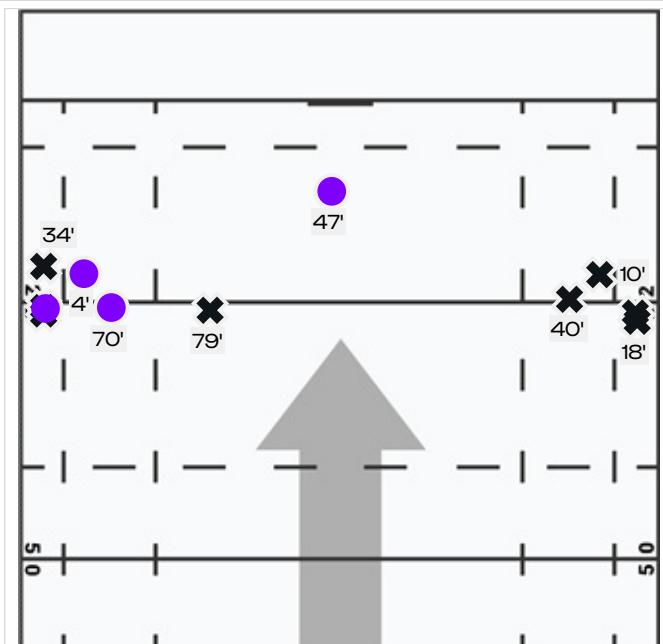

CALCI IN META

INGHILTERRA - ITALIA

INGHILTERRA

Minuti	Statistiche	Punteggio	Giocatore
4	Trasformazioni	7-0	Holly Aitchison
10	Trasformazioni Mancata	12-5	Holly Aitchison
18	Trasformazio..	17-5	Holly Aitchison
34	Trasformazio..	22-5	Holly Aitchison
40	Trasformazio..	27-5	Holly Aitchison
47	Trasformazioni	34-5	Lagi Tuima
54	Trasformazioni	41-5	Emma Sing
58	Trasformazio..	46-5	Emma Sing
65	Trasformazio..	51-5	Emma Sing
70	Trasformazioni	58-5	Emma Sing
73	Trasformazio..	63-5	Emma Sing
79	Trasformazio..	68-5	Emma Sing