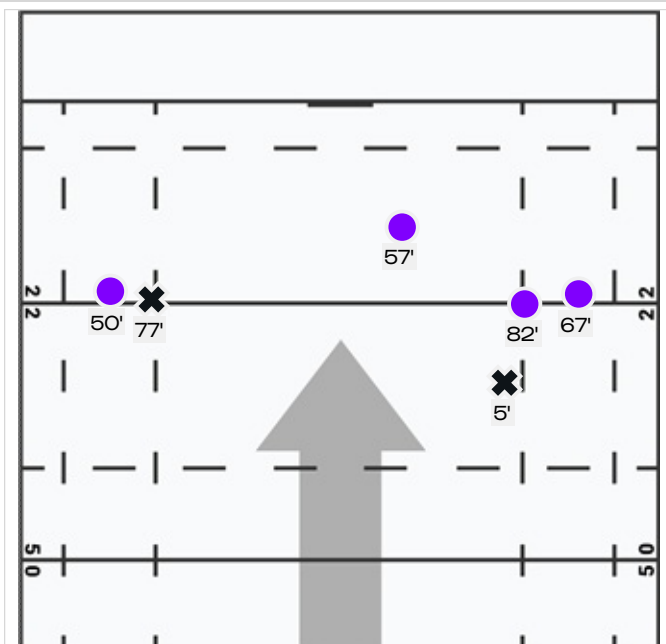

FRANCIA

Minuti	Statistiche	Punteggio	Giocatore
5	Punizioni mancate	0-0	Jessy Tremouliere
50	Trasformazioni	7-33	Jessy Tremouliere
57	Trasformazioni	14-33	Jessy Tremouliere
67	Trasformazioni	21-38	Jessy Tremouliere
77	Trasformazioni Mancata	26-38	Jessy Tremouliere
82	Trasformazioni	33-38	Carla Arbez

■ Segnati

■ Mancata