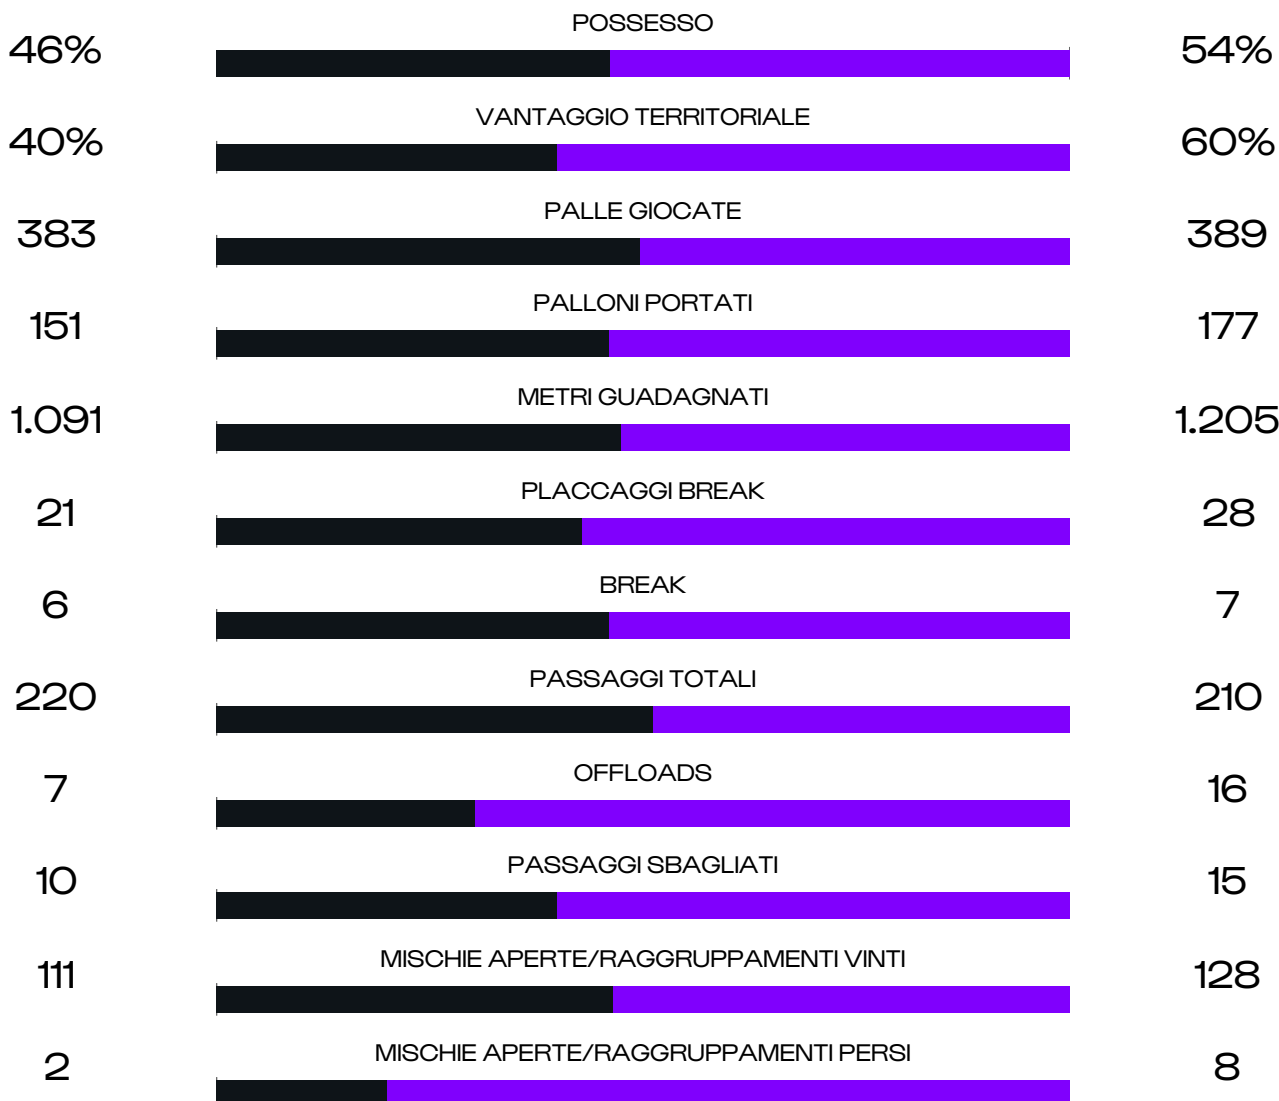

Turno 5 - 29/04/2023 - Twickenham

INGHILTERRA

38 - 33

FRANCIA

33 - 0

Abigail Dow (Mete - 17')
Marlie Packer (Mete - 26')
Helena Rowland (Trasformazioni - 26')
Alex Matthews (Mete - 32')
Helena Rowland (Trasformazioni - 33')
(Meta tecnica - 36')
Zoe Aldcroft (Mete - 42')
Helena Rowland (Trasformazioni - 43')
Lark Davies (Mete - 60')

PUNTO

Emilie Boulard (Mete - 49')
Jessy Tremouliere (Trasformazioni - 50')
Gabrielle Vernier (Mete - 56')
Jessy Tremouliere (Trasformazioni - 57')
Charlotte Escudero (Mete - 66')
Jessy Tremouliere (Trasformazioni - 67')
Emeline Gros (Mete - 76')
Cyrielle Banet (Mete - 80')
Carla Arbez (Trasformazioni - 82')

INGHILTERRA

ATTACCO

FRANCIA