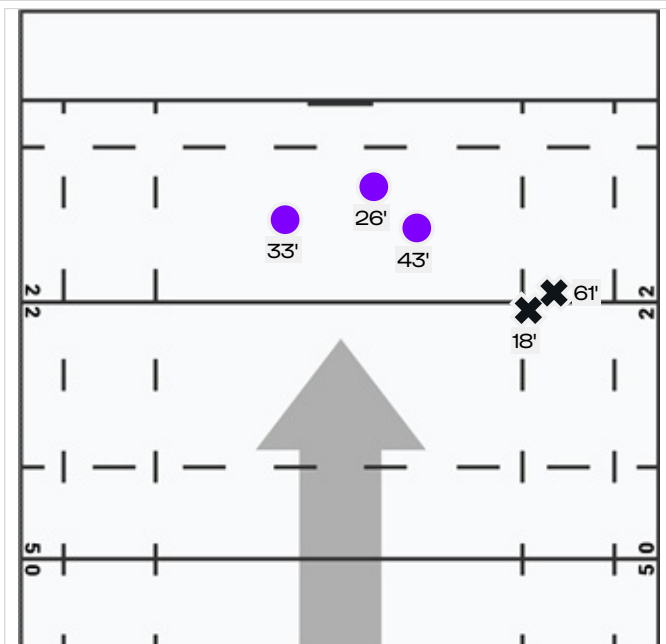

PALLE INATTIVE

	INGHILTERRA	FRANCIA
RIMESSE LATERALI VINTE	7	11
RIMESSE LATERALI PERSE	1	0
LINEOUT AVVERSARIE GUADAGNATE	0	0
MISCHIE VINTE	6	4
MISCHIE PERSE	2	2

CALCI IN META

INGHILTERRA - FRANCIA

INGHILTERRA